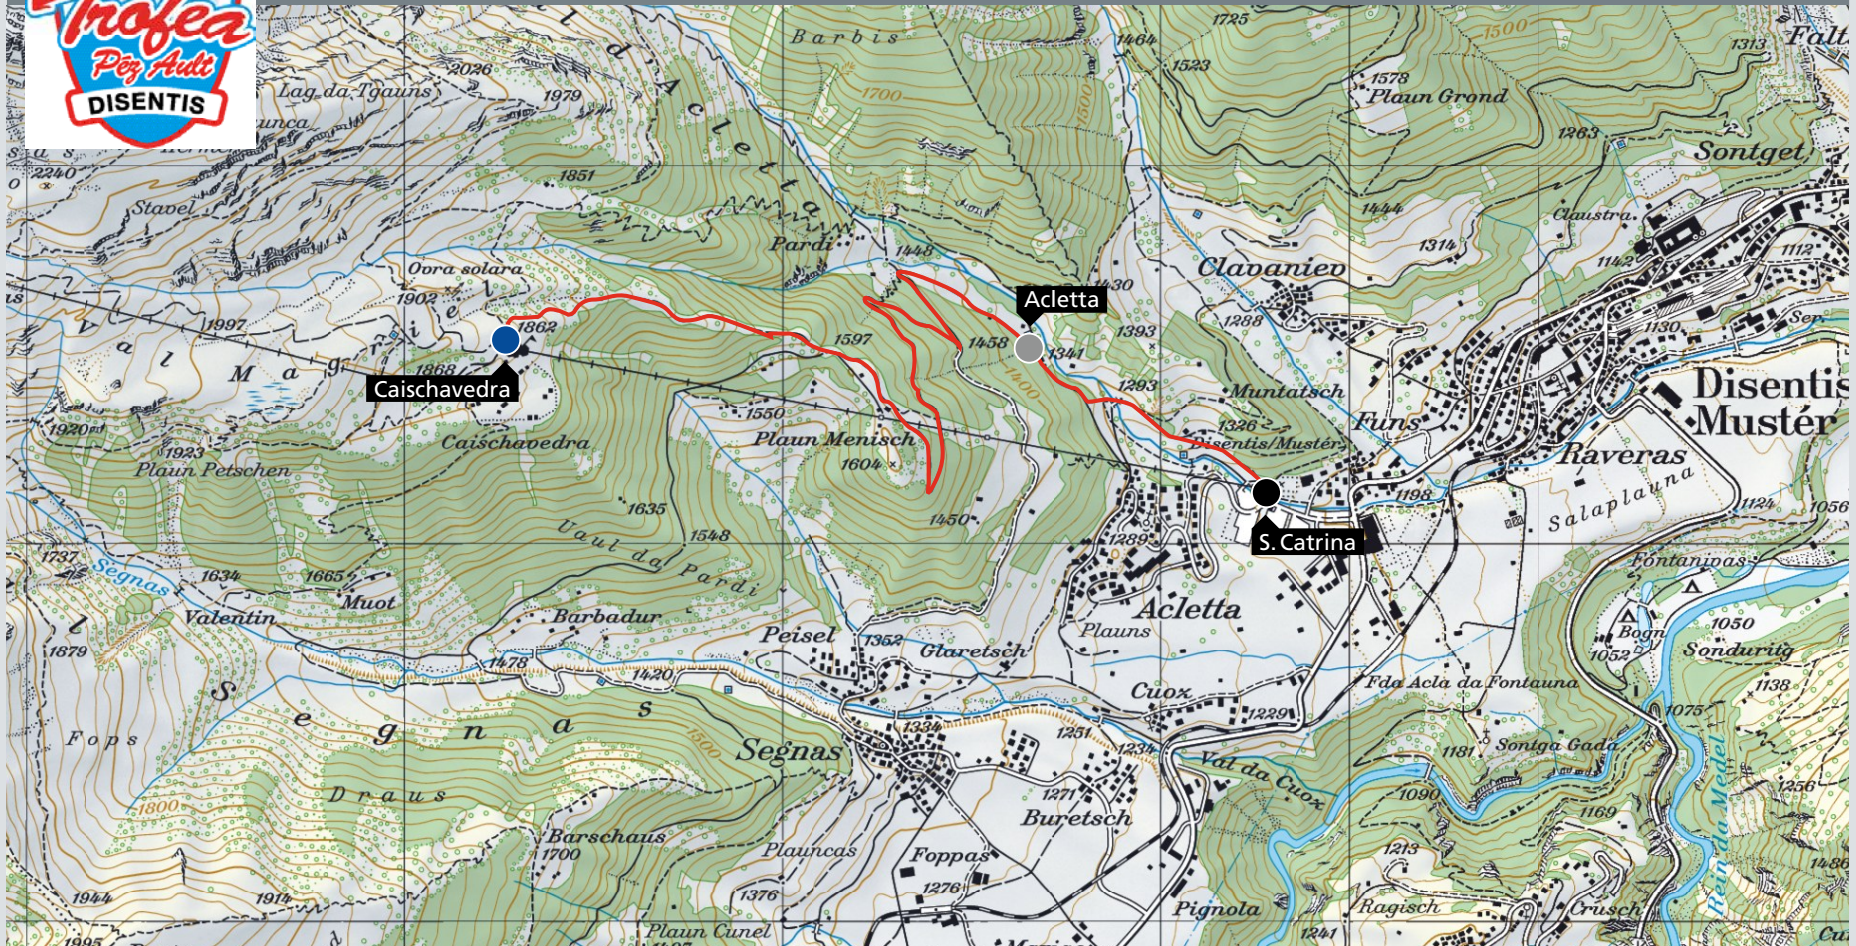

VERTICAL RACE

- Start Catrina
- Start Acletta
- Finish

VERTICAL RACE CATRINA	VERTICAL VAL ACLETTA
Slope 676 HM	Slope 500 HM
Distance 3.6 KM	Distance 2.9 KM

INDIVIDUAL RACE

- Start/Finish
- Start Gendusas
- Individual Verclisa
- Individual Gendusas
- ➔ Aufstieg
- ➔ Abfahrt
- ➔ Portage
- ☺ Verpflegung