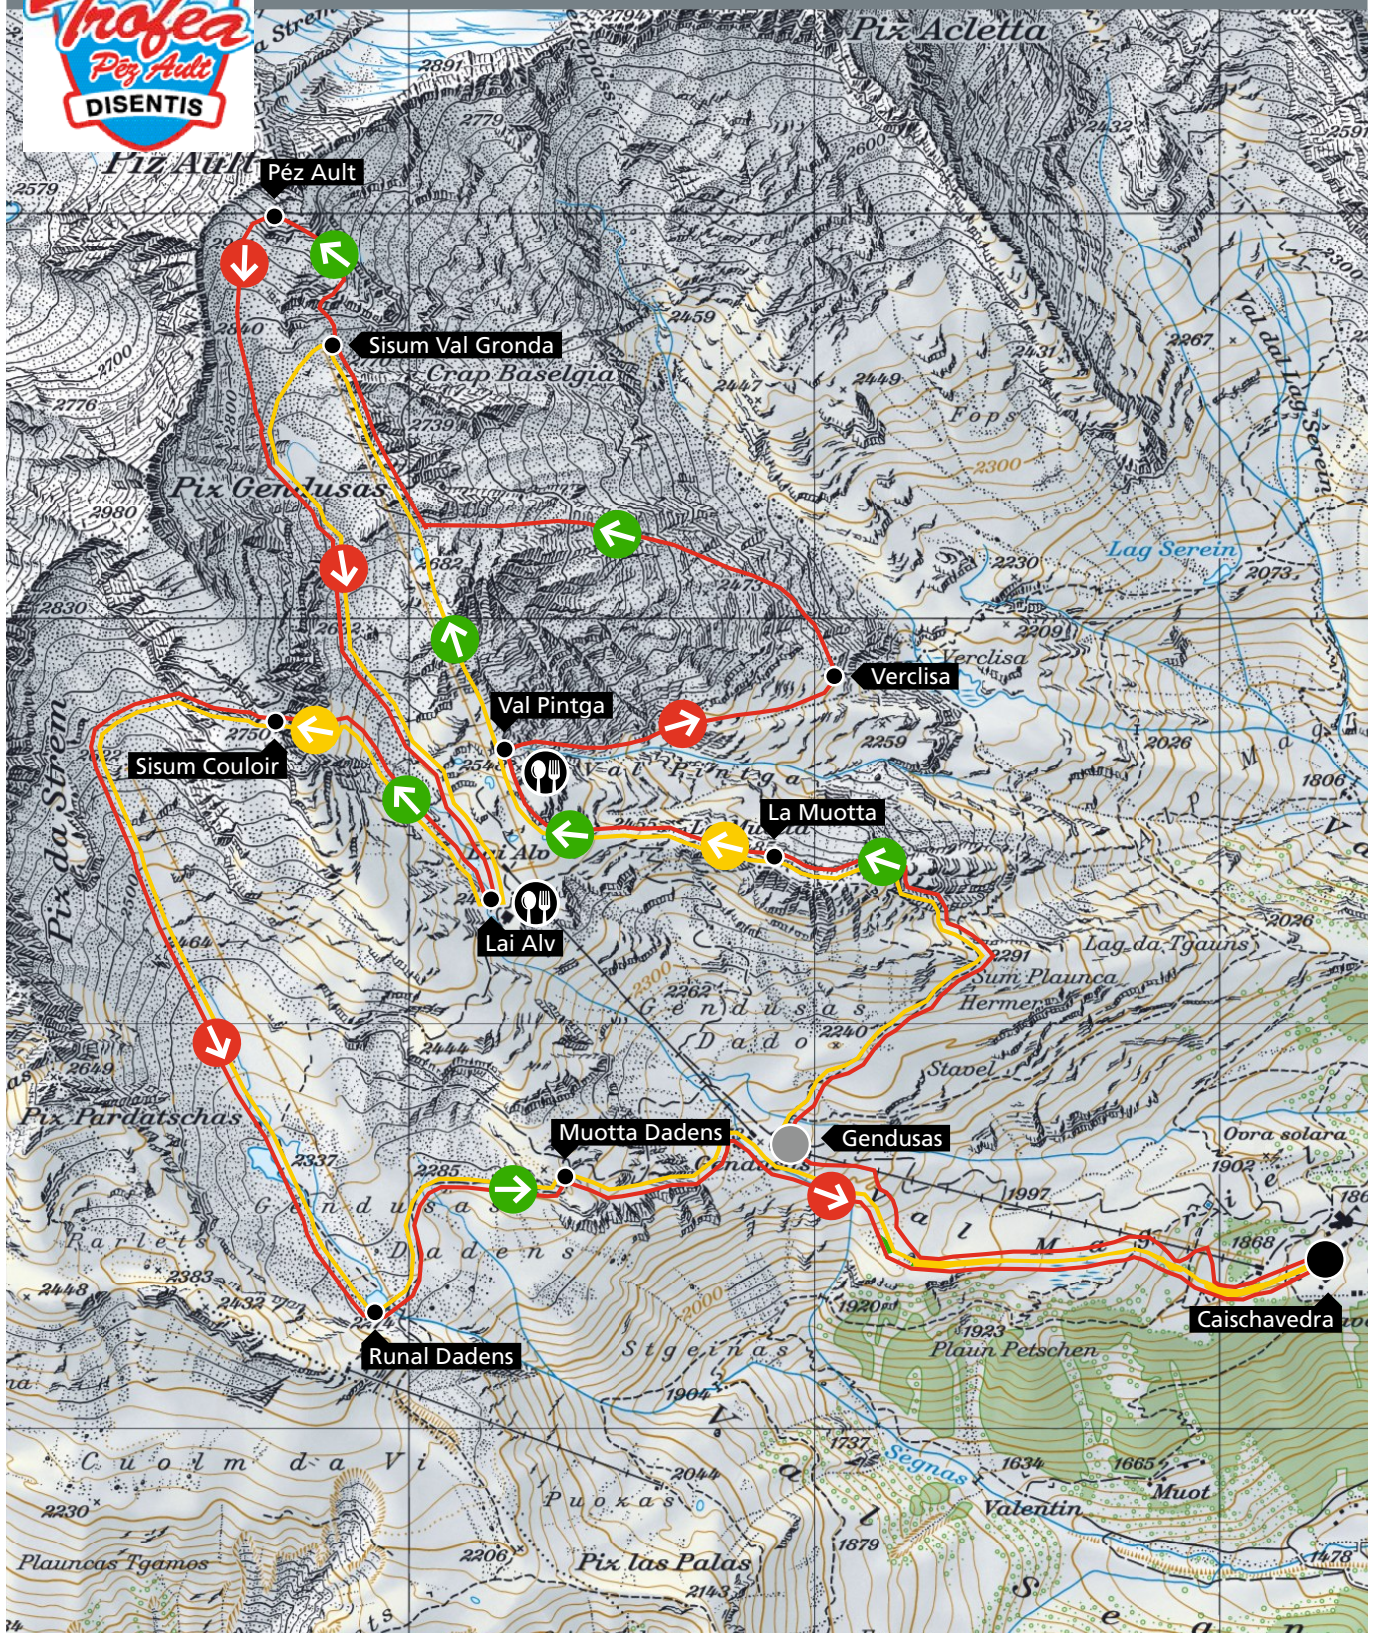

VERTICAL RACE

- Start Catrina
- Start Acletta
- Finish

VERTICAL RACE CATRINA	VERTICAL VAL ACLETTA
Slope 676 HM	Slope 500 HM
Distance 3.6 KM	Distance 2.9 KM

INDIVIDUAL RACE

- Start/Finish
- Start Gendusas
- Individual Verclisa
- Individual Gendusas
- ➔ Aufstieg
- ➔ Abfahrt
- ➔ Portage
- ☺ Verpflegung